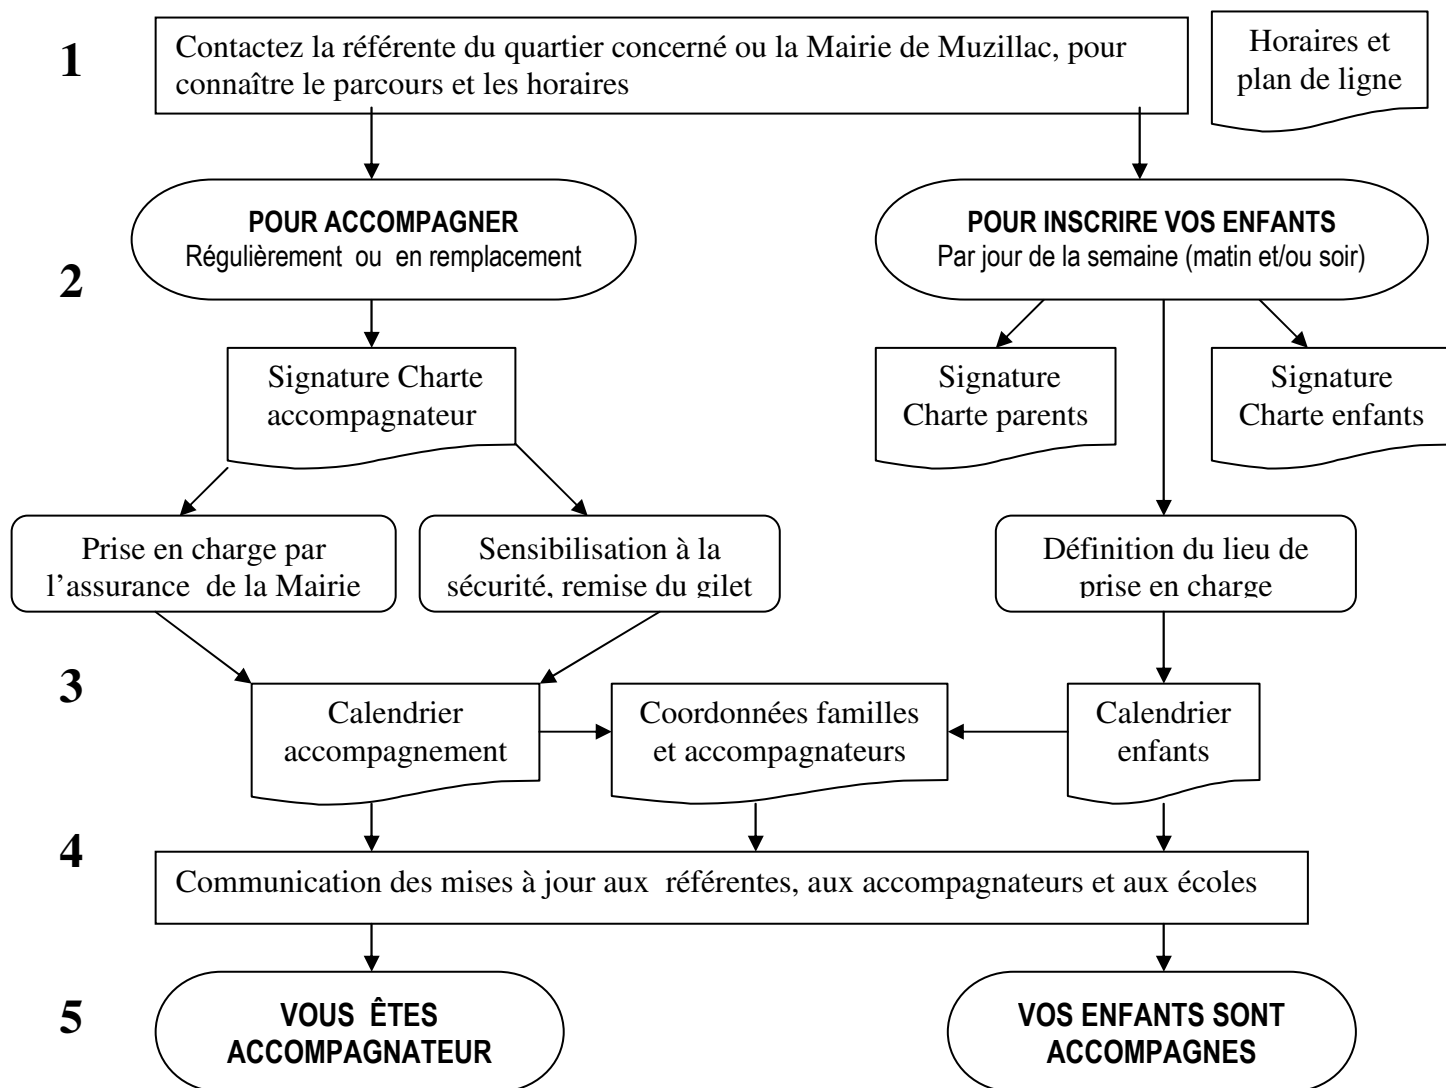

PédiMuz fait ses premiers pas

Nos référentes : Ligne Guernehué : Nicole DANIEL et Magaly AGUILLON.
Ligne Lande Baule : Coralie SABLON et Laurence JAN.
Ligne Borec : Anne GUYON.

Vous êtes intéressés,

Les enfants auront de l'école le mercredi 20 Mai toute la journée, pour remplacer le vendredi 22 mai, vaqué pour le pont de l'Ascension. Les services de cars, de cantine, de garderie et de PédimuZ fonctionneront exceptionnellement ce mercredi.

Cette décision de l'inspection académique concerne toutes les écoles (maternelles et élémentaires privées et publiques, ainsi que les collèges).

Toujours trop de stationnements sur les trottoirs aux abords des écoles. Pensez à ne pas mettre en danger les piétons et ne pas déranger les cars !