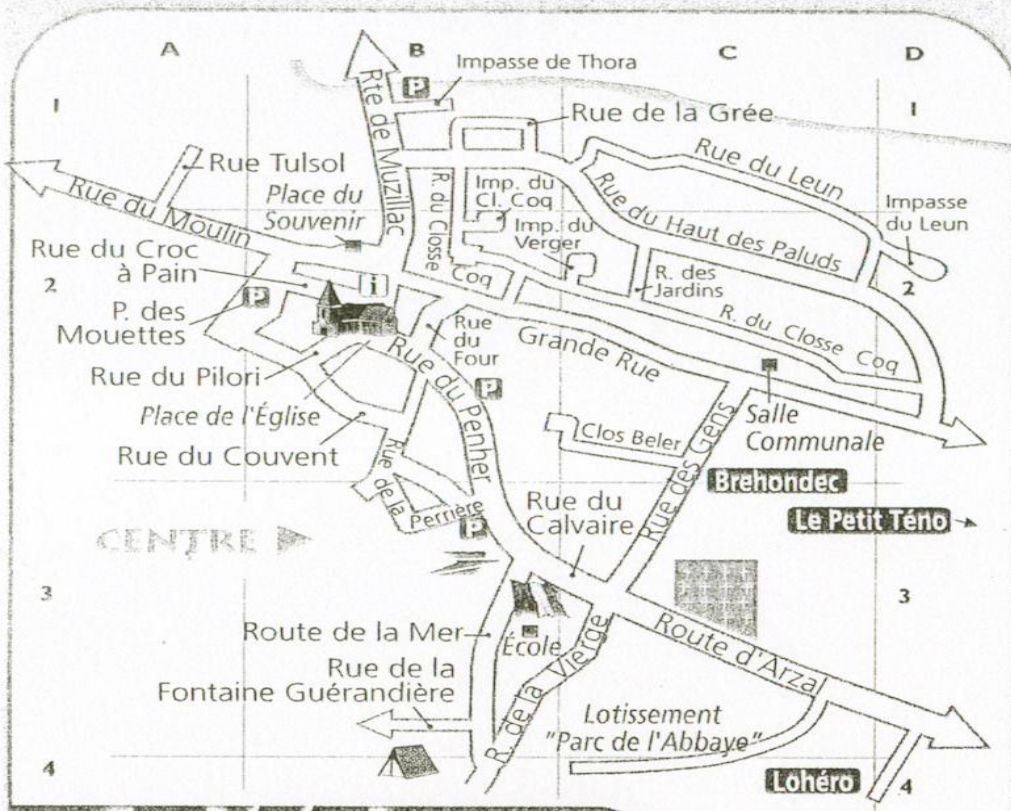

**COMMUNAUTÉ DE COMMUNES
PAYS DE MUZILLAC**

BILLIERS - PEN LAN

Rues et Quartiers

Billiers

A-G	Moulin (Rue du) A1-B2
	Muzillac (Route de) B1
P	
	Penher (Rue du) B2-B3
	Perrière (Rue de la) B2-B3
	Phare (Rue du) B6
	Phéniciens (Impasse des) B6
	Phéniciens (Place des) B6
	Pilori (Rue du) B2
	Pointe (Rue de la) A6/B6
	Port (Rue du) C5
V	
	Verger (Impasse du) C2
	Vierge (Rue de la) B3-C3
	Vilaine (Rue de la) C5-B6
H-J	
	Haut des Paluds (Rue du) B1-C2
	Jardins (Rue des) C2
L	
	Leun (Impasse du) D2
	Leun (Rue du) G1
M	
	Mer (Route de la) B3
	Mouettes (Parking des) B2
S-T	
	Souvenir (Place du) B2
	Thora (Impasse de) B1
	Tulsol (Rue) A1
Brehondec	
	Brehondec C2-C3
Lohéro	
	Lohéro C4
Le Petit Têno	
	Petit Têno (Le) D3